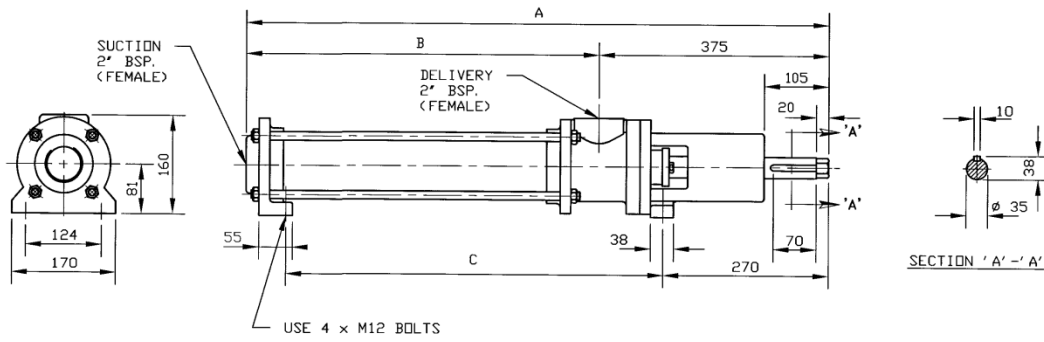

DIMENSION SHEET
ORBIT PP

0204 - 1301

ROTATION
ANTI CLOCKWISE LOOKING
ONTO THE SHAFT END OF
THE PUMP.

PUMP	A'	B'	C'
0204	1225	850	890
0501	765	390	430
0502	950	575	615
0504	1121	746	786
0702	950	575	615
0704	1240	865	905
1301	950	575	615

DATA SHEET : 1258